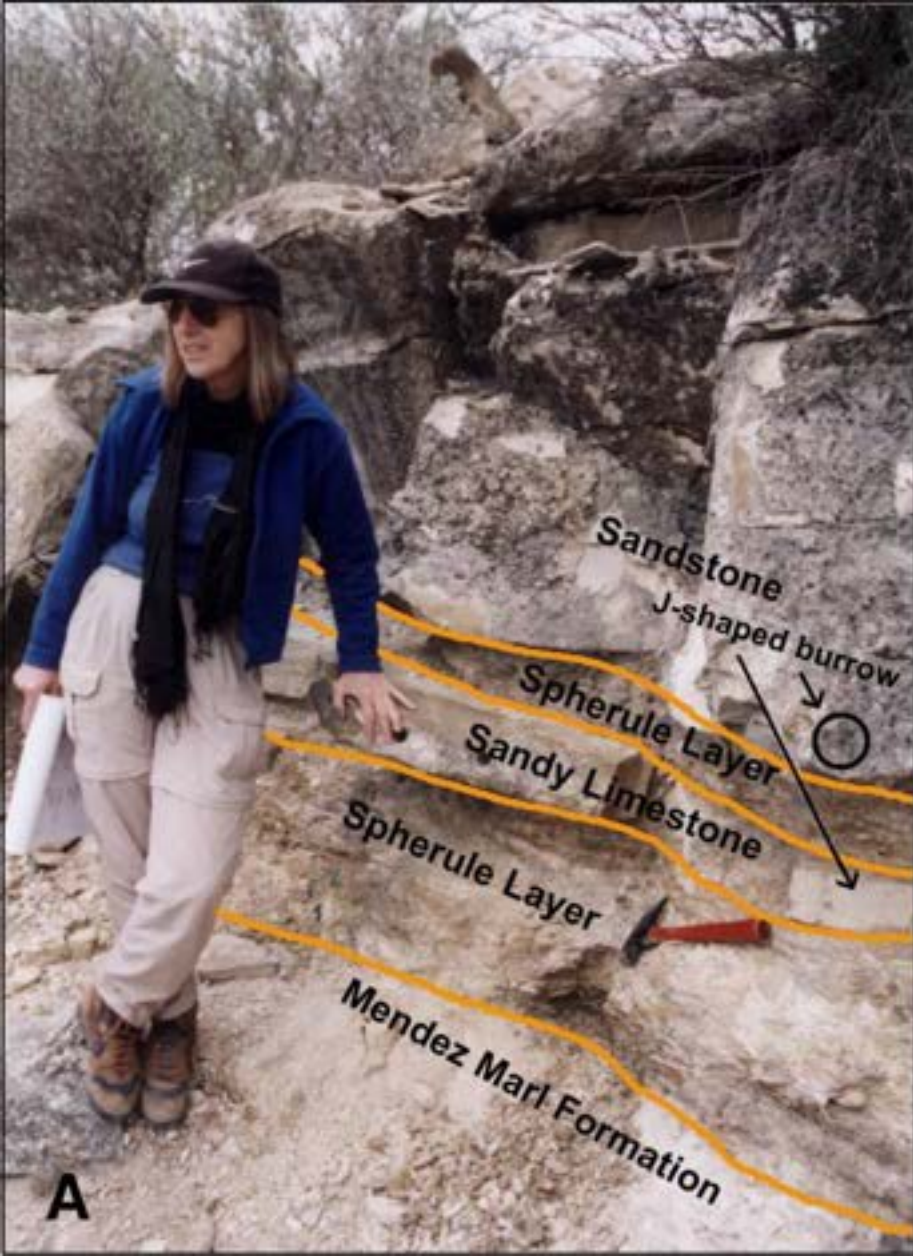

Guembelitria species

0.05 mm

1

0.05 mm

2

0.05 mm

3

TAMALIPAS

CONSEJO
PARA LA CULTURA
Y LAS ARTES

Encuentro CIE CO MUNDIAL
Bienvenido Welco
PALEON EL AL
LA DE LLE RERO

PRINCETON

Plummerita hantkeninoides

1

0.05 mm

2

0.05 mm

Cretaceous-Paleogene Section at Elles, Tunisia

Fauna: Foraminifera

Sea Surface Temperature

Volcanic Activity
Mercury Fallout

Survivors

Extinctions Evolution

lower

higher