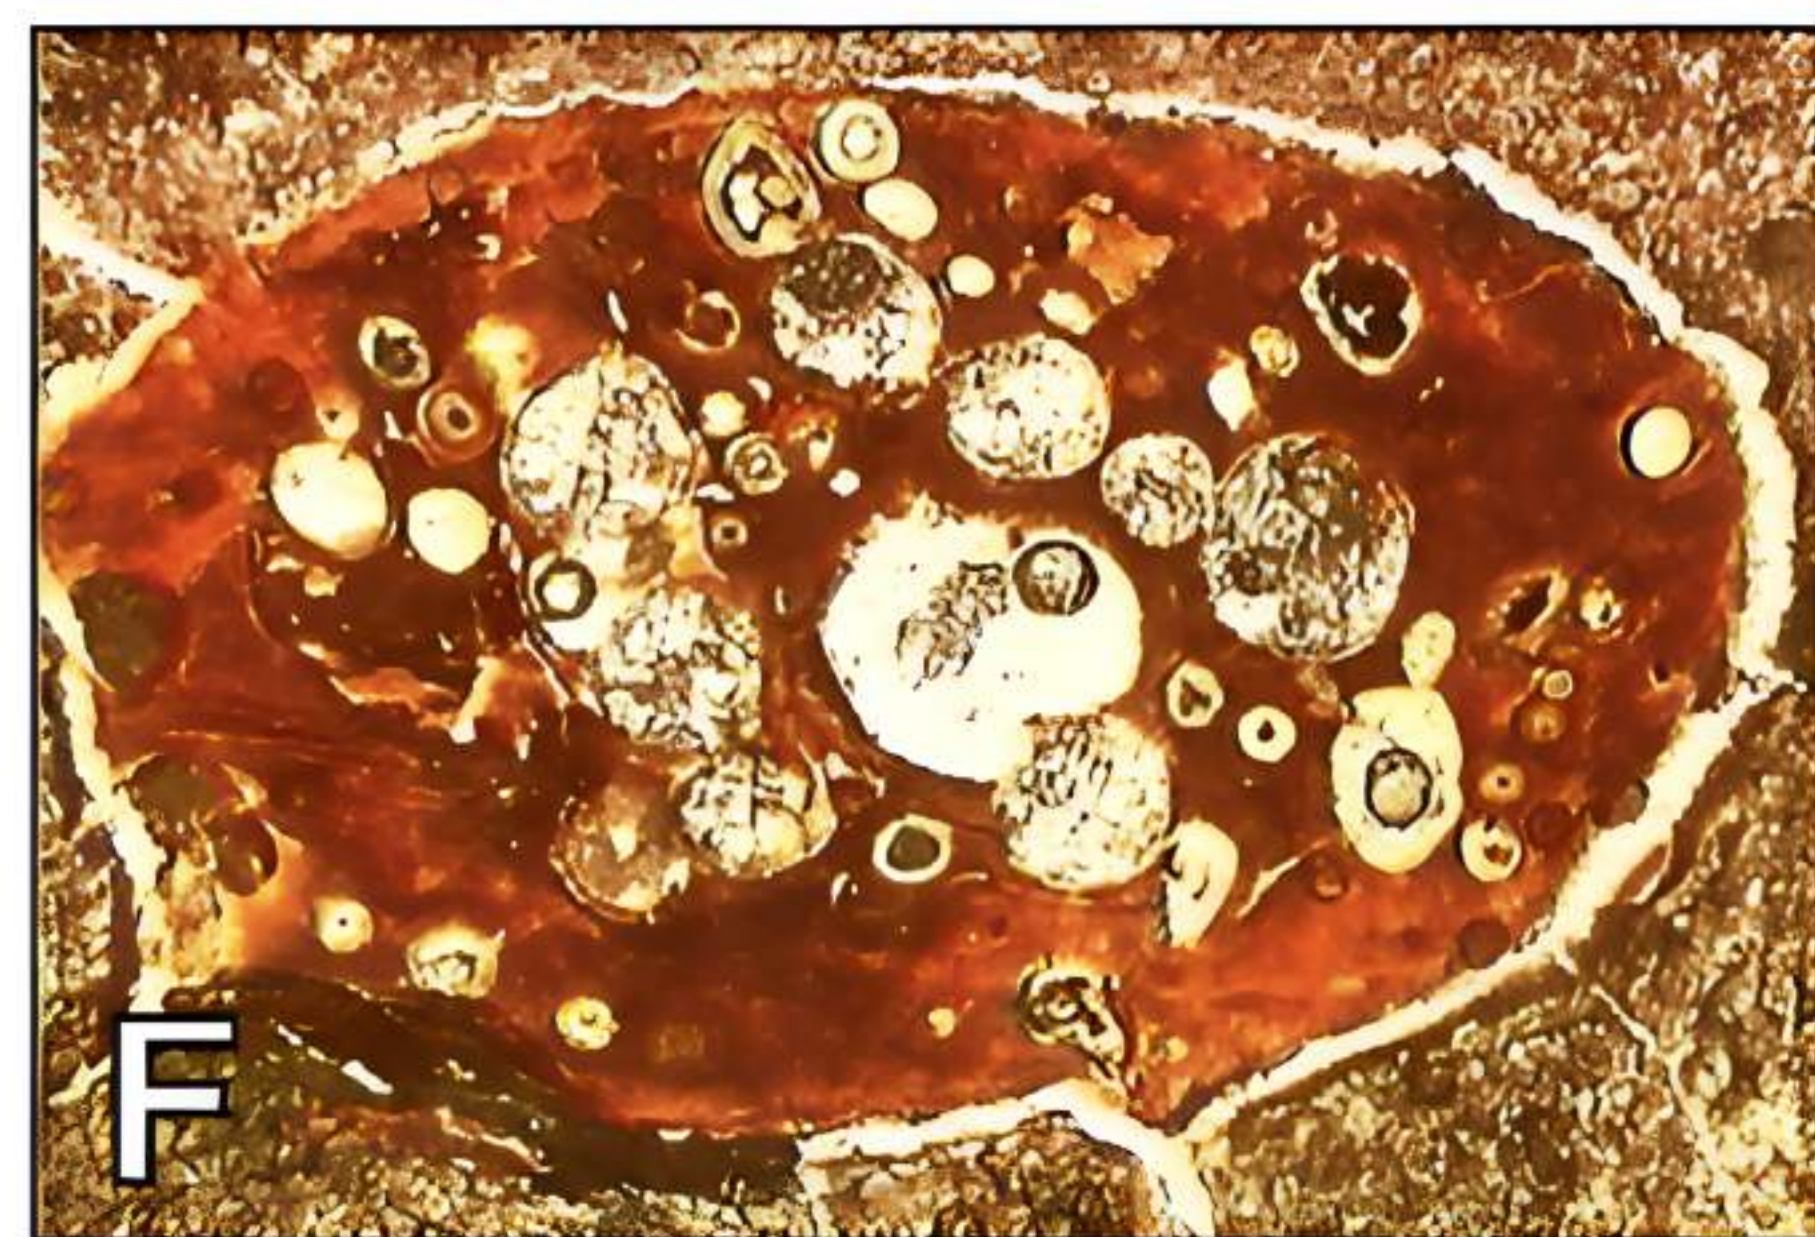

Guembelitria species

0.05 mm

1

0.05 mm

2

0.05 mm

3

TAMALIPAS

CONSEJO
PARA LA CULTURA
Y LAS ARTES

Encuentro CIE CO MUNDIAL
Bienvenido Welco
PALEON EL AL
LA DE LLE RERO

PRINCETON

Plummerita hantkeninoides

1

0.05 mm

2

0.05 mm

Cretaceous-Paleogene Section at Elles, Tunisia

Fauna: Foraminifera

Sea Surface Temperature

Volcanic Activity
Mercury Fallout

Survivors

Extinctions Evolution

lower

higher