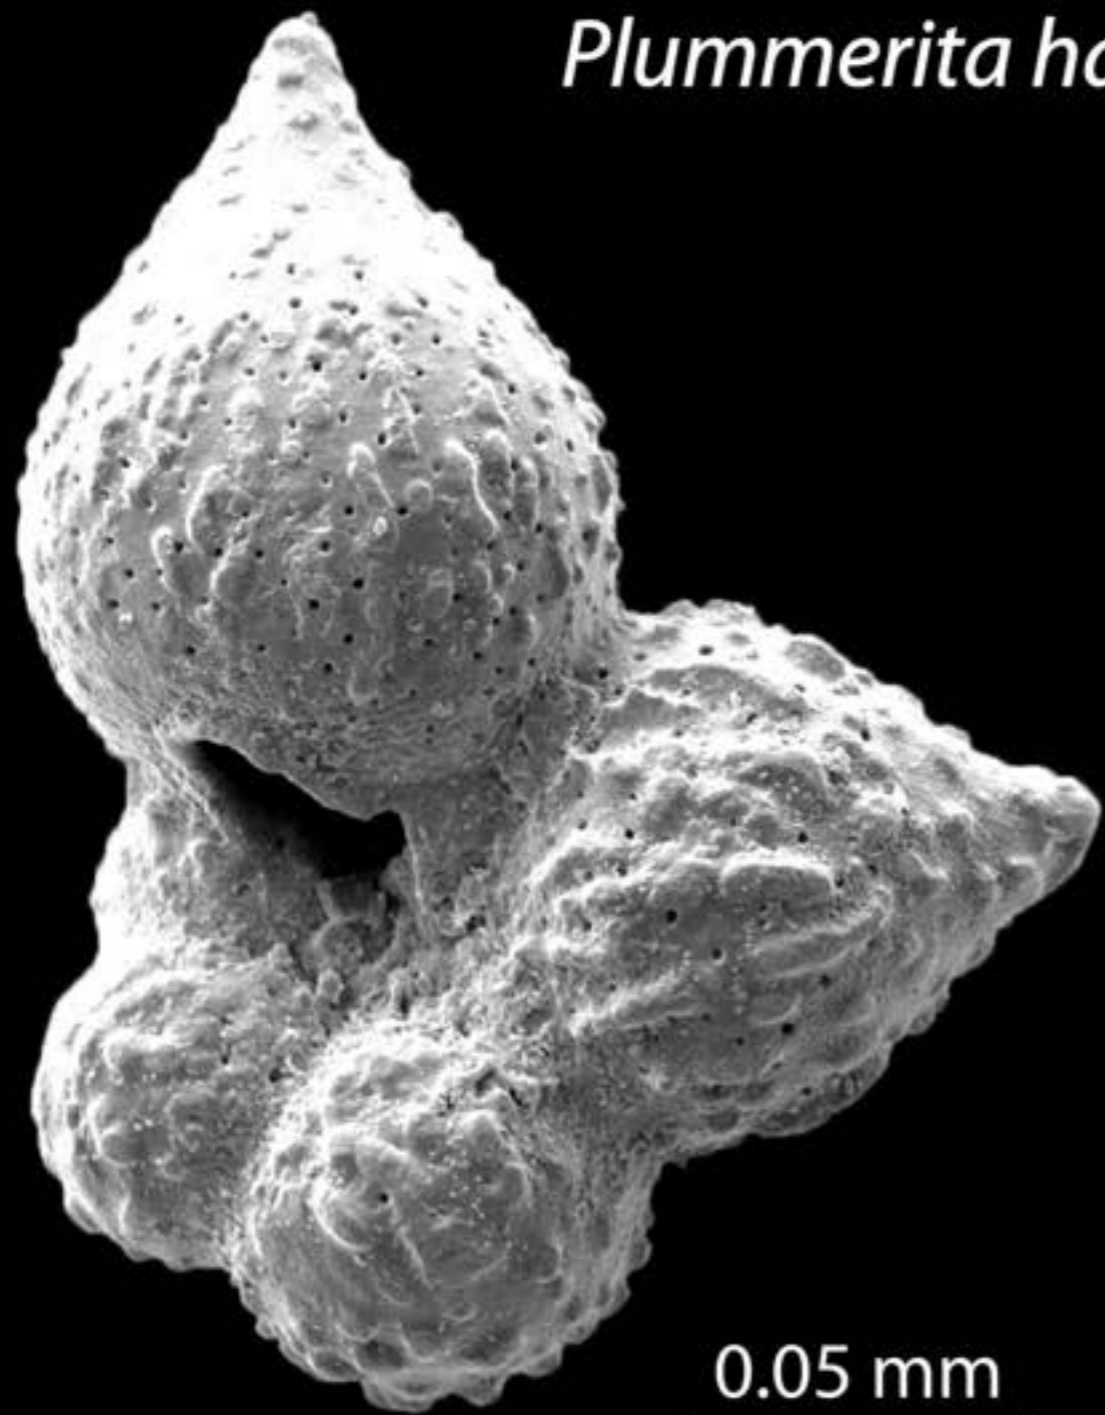

Guembelitria species

0.05 mm

1

0.05 mm

2

0.05 mm

3

TAMALIPAS

CONSEJO
PARA LA CULTURA
Y LAS ARTES

Encuentro CIE CO MUNDIAL
Bienvenido Welco
PALEON EL AL
LA DE LLE RERO

PRINCETON

Plummerita hantkeninoides

1

0.05 mm

2

0.05 mm

Cretaceous-Paleogene Section at Elles, Tunisia

Fauna: Foraminifera

Sea Surface Temperature

Volcanic Activity
Mercury Fallout

Survivors

Extinctions Evolution

lower

higher