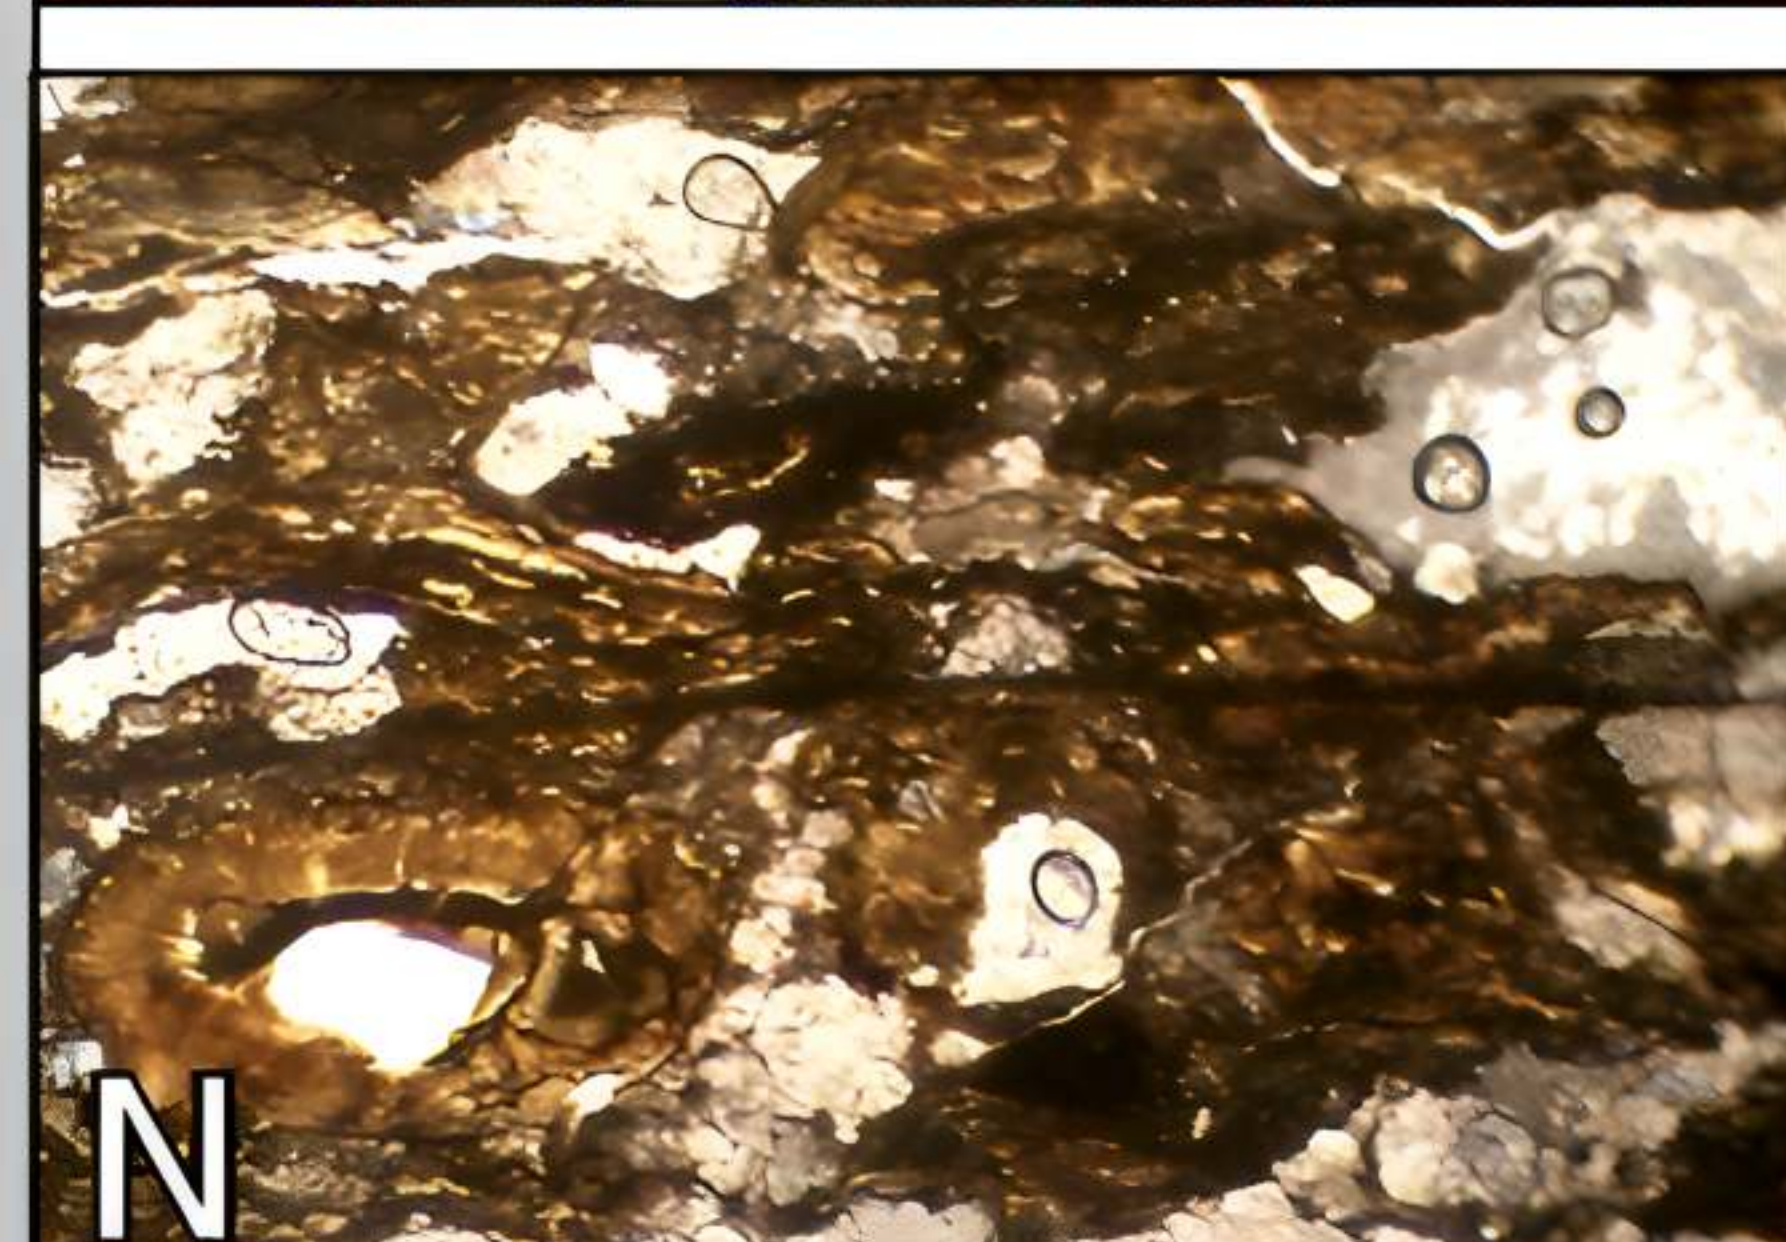

Guembelitria species

0.05 mm

1

0.05 mm

2

0.05 mm

3

TAMALIPAS

CONSEJO
PARA LA CULTURA
Y LAS ARTES

Encuentro CIE CO MUNDIAL
Bienvenido Welco
PALEON EL AL
LA DE LLE RERO

PRINCETON

Plummerita hantkeninoides

1

0.05 mm

2

0.05 mm

Cretaceous-Paleogene Section at Elles, Tunisia

Fauna: Foraminifera

Sea Surface Temperature

Volcanic Activity
Mercury Fallout

Survivors

Extinctions Evolution

lower

higher