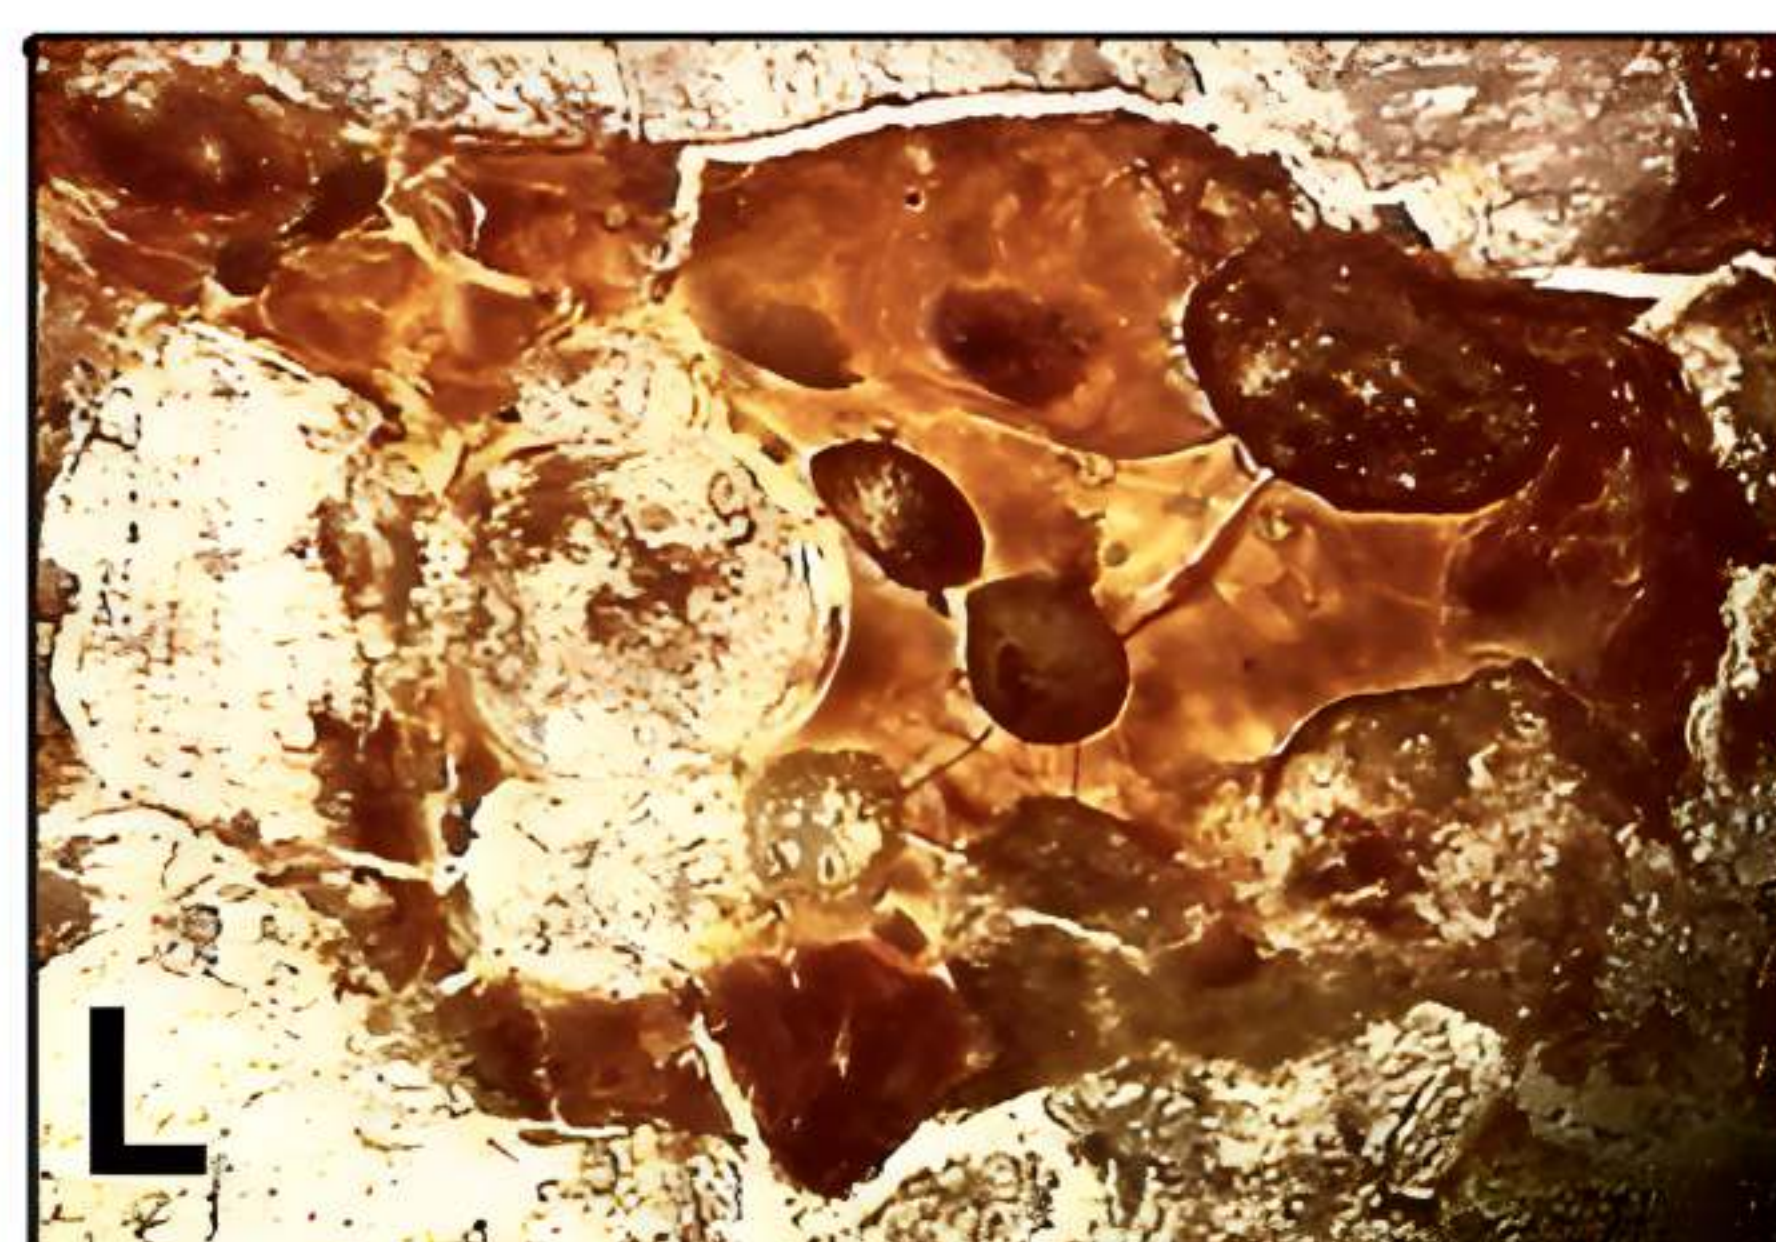

CONSEJO
PARA LA CULTURA
Y LAS ARTES

Encuentro CIE CO MUNDIAL
Bienvenido Welco
PALEON EL AL
LA DE LLE RERO

PRINCETON

Plummerita hantkeninoides

1

0.05 mm

2

0.05 mm

Cretaceous-Paleogene Section at Elles, Tunisia

Fauna: Foraminifera

Sea Surface Temperature

Volcanic Activity
Mercury Fallout

Survivors

Extinctions Evolution

lower

higher