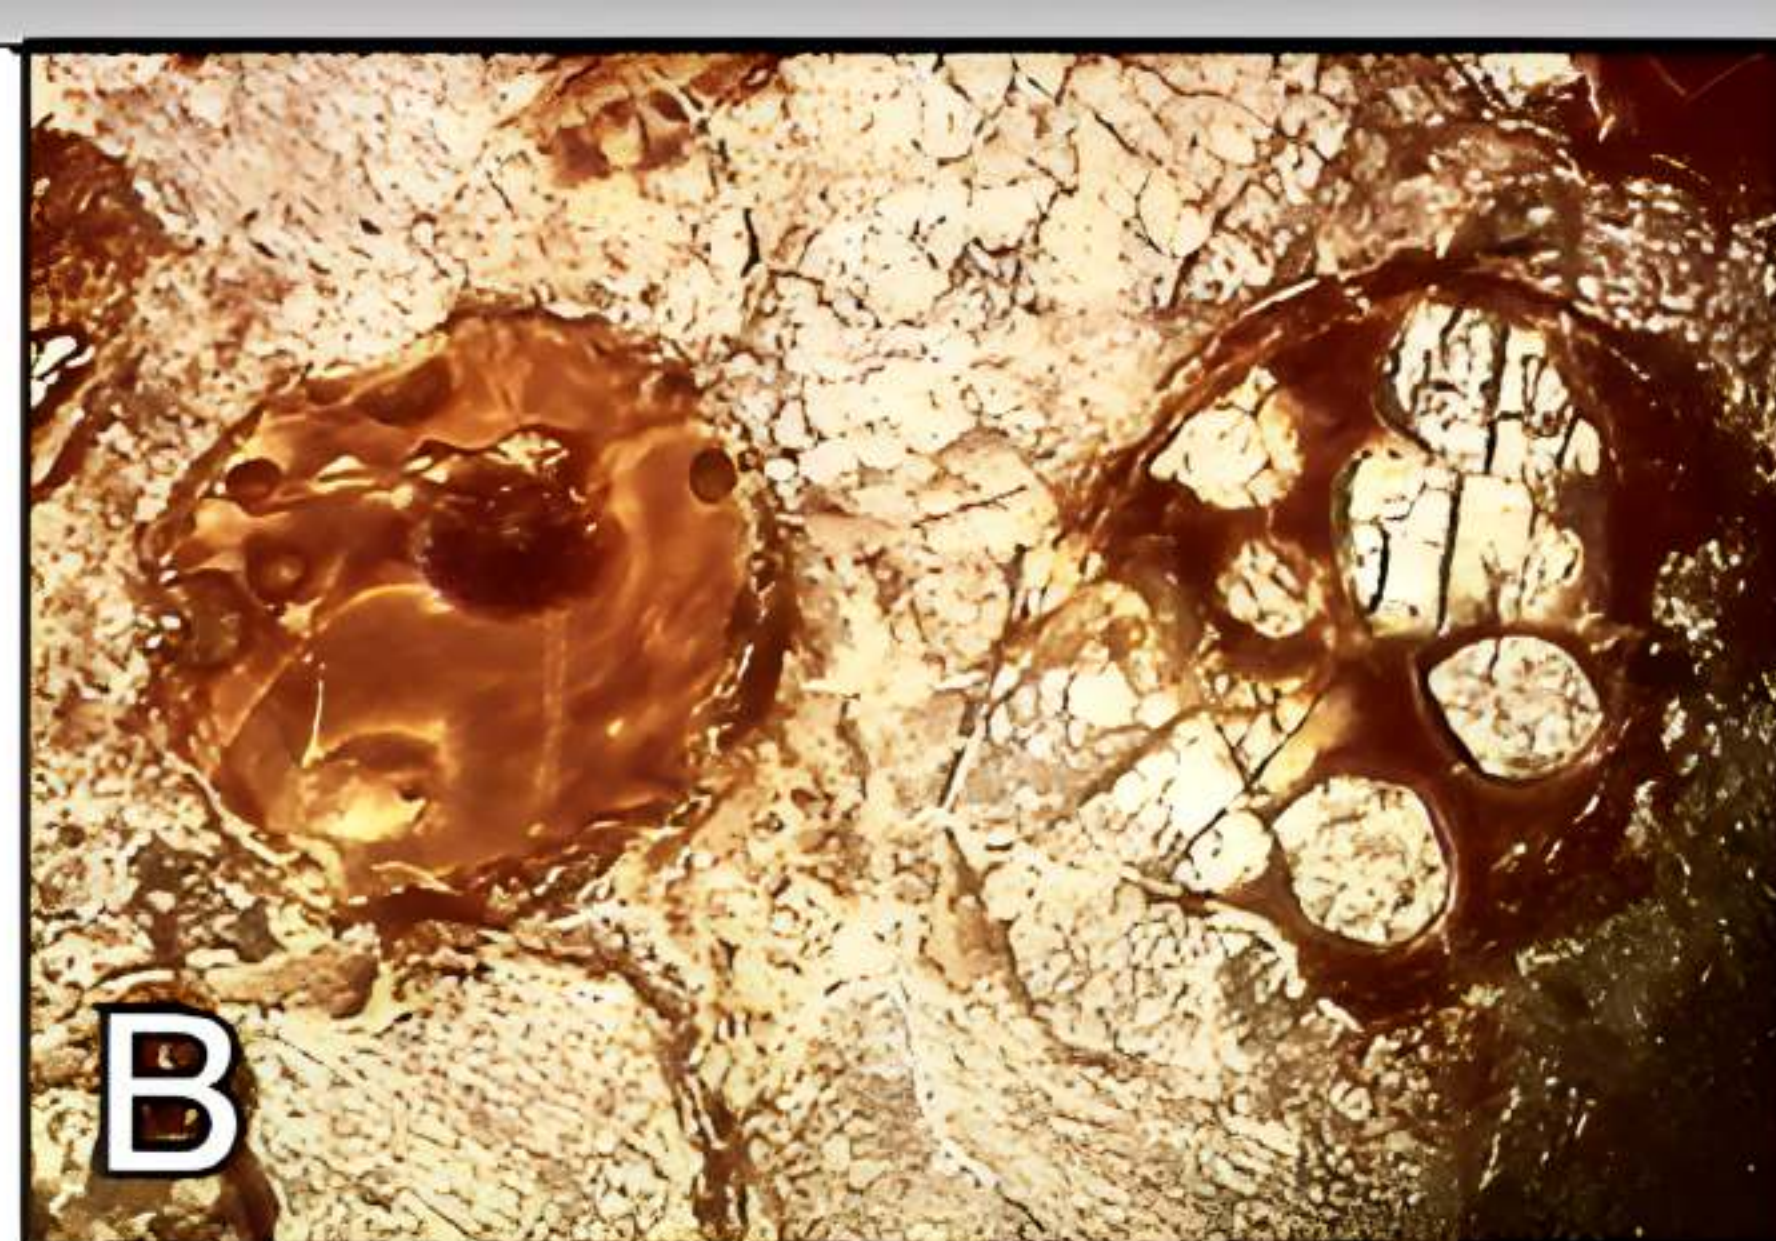

CONSEJO
PARA LA CULTURA
Y LAS ARTES

Encuentro CIE CO MUNDIAL
Bienvenido Welco
PALEON EL AL
LA DE LLE RERO

PRINCETON

Plummerita hantkeninoides

1

0.05 mm

2

0.05 mm

Cretaceous-Paleogene Section at Elles, Tunisia

Fauna: Foraminifera

Sea Surface Temperature

Volcanic Activity
Mercury Fallout

Survivors

Extinctions Evolution

lower

higher