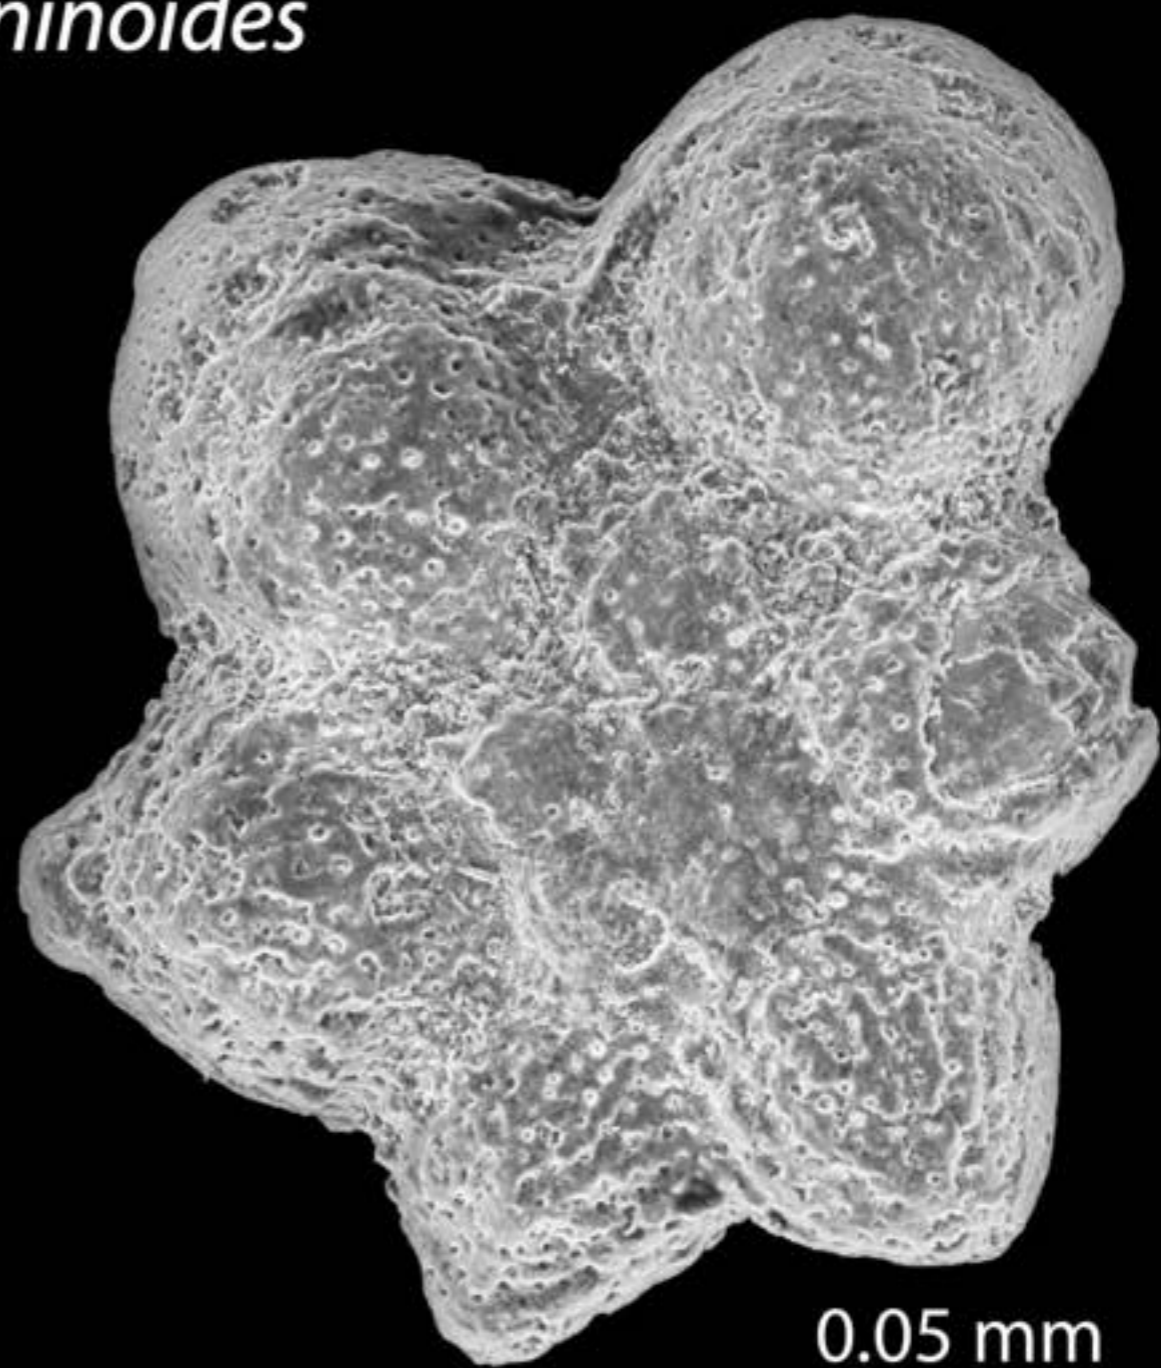

Guembelitria species

0.05 mm

1

0.05 mm

2

0.05 mm

3

TAMALIPAS

CONSEJO
PARA LA CULTURA
Y LAS ARTES

Encuentro CIE CO MUNDIAL
Bienvenido Welco
PALEON EL AL
LA DE LLE RERO

PRINCETON

Plummerita hantkeninoides

1

0.05 mm

2

0.05 mm

Cretaceous-Paleogene Section at Elles, Tunisia

Fauna: Foraminifera

Sea Surface Temperature

Volcanic Activity
Mercury Fallout

Survivors

Extinctions Evolution

lower

higher